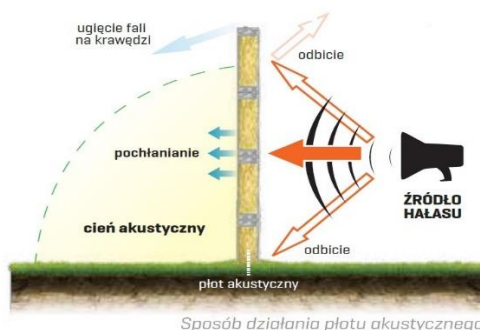

## OGRODZENIA AKUSTYCZNE

*(ceny nie uwzględniają słupków oraz czapek do słupków)*

Nazwa produktu	Produkt	Wymiary (cm) (szer. x wys.)	Cena netto PLN	Cena brutto
SEKCJA TYPU SOUND OF SILENCE BEZ KRATKI		180 x 215 cm	1.550,00 .-	1.906,50 .-
SEKCJA TYPU SOUND OF SILENCE Z KRATKĄ		180 x 223 cm	1.700,00 .-	2.091,00 .-

## DOSTĘPNA KOLORYSTYKA

 siwy  
 biały

*"Raz zbudowane  
ogrodzenie pozostaje  
trwałe przez  
długie lata."*

**- 25 dB**  
izolacyjność  
akustyczna

**UWAGA:** O celowości posadowienia jakiegokolwiek ogrodzenia akustycznego mającego ograniczyć emisję hałasu decyduje akustyk, gdyż jest ona zależna od wielu czynników. Na podstawie analizy akustyk określa geometrię dla planowanego ogrodzenia, z uwzględnieniem jego parametrów technicznych, tj. wysokości i długości, doboru rodzaju wypełnienia akustycznego, precyzyjnego miejsca posadowienia, a przede wszystkim zasadności stawiania plotu akustycznego. Przy wyższych poziomach hałasu i niekorzystnych warunkach urbanistycznych częściej stosuje się ekrany akustyczne.