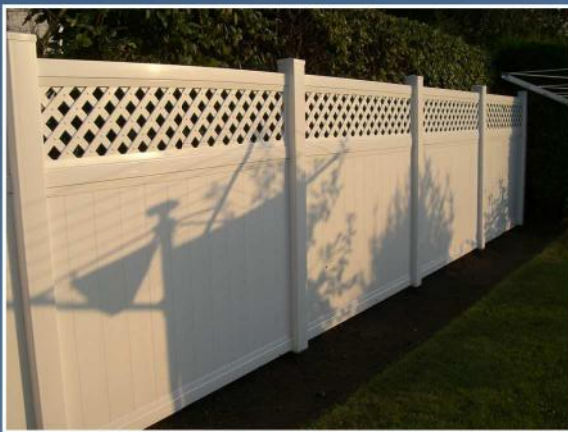

PCV VINYLZAUNEN

Eine neue Generation von Ogordzenia PCV gewährleistet jahrelang die höchste Qualität und Beständigkeit, wobei Häuser mit einer naturartigen Schönheit umgeben sind. Die Ogrodzenia PCV Zaune behalten in der ganzen Nutzungsdauer höchste Qualität und asthetische Vorteile

SEKCJA

FURTKA

BRAMA

KOLORY

OGRODZENIA FARMERSKIE

SEKCJA

FURTKA

BRAMA

KOLORY

BALUSTRADY BALKONOWE

SEKCJA

SEKCJA

SEKCJA

KOLORY

OGRODZENIA PARKANOWE

PARKANOWE PEŁNE

PARKANOWE PRZEPLATANE

PARKANOWE AŻUROWE

KOLORY

OGRODZENIA PARKANOWE

PARKANOWE BALUSTRADOWE

PARKANOWE TRAPEZOWE

PARKANOWE PROSTE

KOLORY