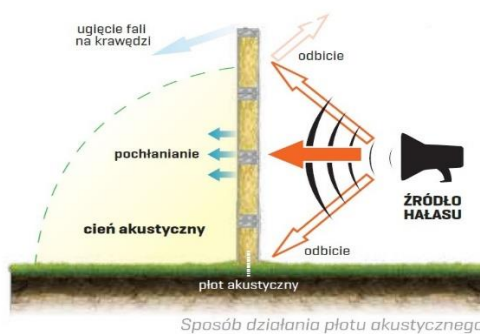

OGRODZENIA PCV
Radosław Sycz

www.ogrodzenia-pcv.pl

Tel. +48 784 052 416

OGRODZENIA AKUSTYCZNE

Nazwa produktu	Produkt	Wymiary (cm) (szer. x wys.)	Cena netto PLN	Cena brutto
SEKCJA TYPU SOUND OF SILENCE BEZ KRATKI (bez słupków)		180 x 213 cm	1.050,00 .-	1.291,50 .-
SEKCJA TYPU SOUND OF SILENCE Z KRATKĄ (bez słupków)		180 x 221	1.150,00 .-	1.414,50 .-

DOSTĘPNA KOLORYSTYKA

"Raz zbudowane
ogrodzenie pozostaje
trwale przez
długie lata."

-25 dB
izolacyjność
akustyczna

UWAGA: O celowości posadowienia jakiegokolwiek ogrodzenia akustycznego mającego ograniczyć emisję hałasu decyduje akustyk, gdyż jest ona zależna od wielu czynników. Na podstawie analizy akustyk określa geometrię dla planowanego ogrodzenia, z uwzględnieniem jego parametrów technicznych, tj. wysokości i długości, doboru rodzaju wypełnienia akustycznego, precyzyjnego miejsca posadowienia, a przede wszystkim zasadności stawiania plotu akustycznego. Przy wyższych poziomach hałasu i niekorzystnych warunkach urbanistycznych częściej stosuje się ekrany akustyczne.